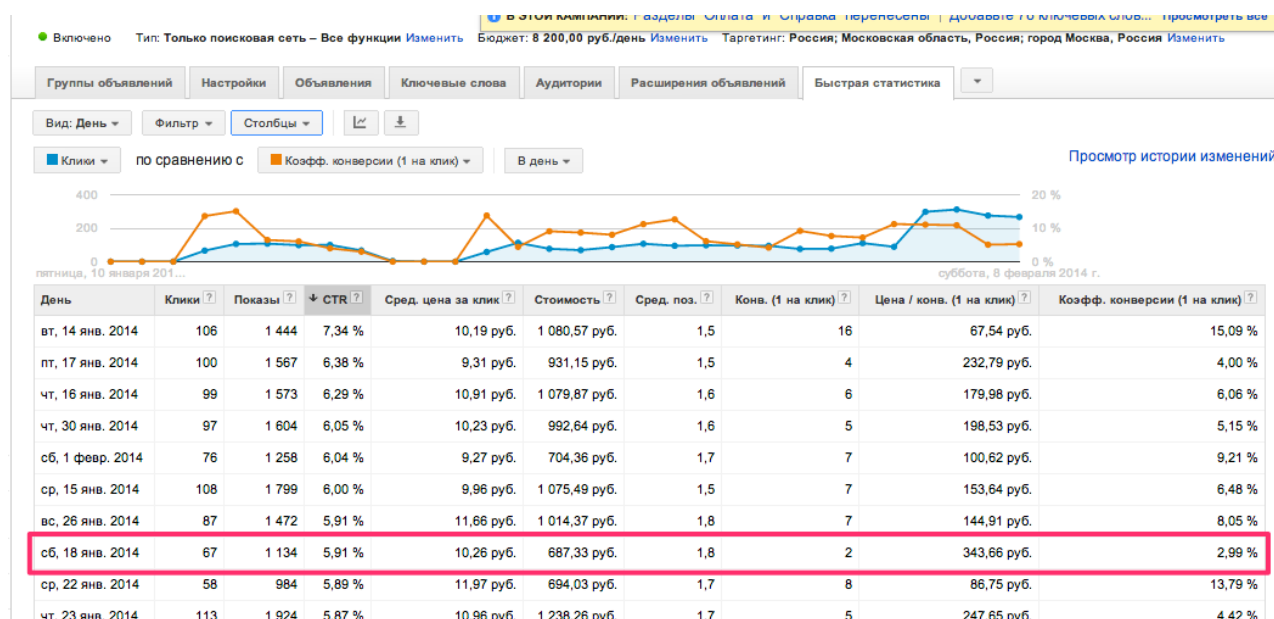

Самые эффективные отчеты для аналитики рекламных кампаний

Для создания любого отчета нужно зайти или во вкладку «быстрая статистика» или в «ключевые слова» и выбрать кнопку «настроить столбцы»

Отчет по дням (в быстрой статистике)

Для чего нужен: оценить общую эффективность работы аккаунта

Отчет о полученных показах в сети (в быстрой статистике)

Для чего нужен: понять, насколько эффективно настроены ставки и бюджет. Процент полученных показов должен быть выше 90%