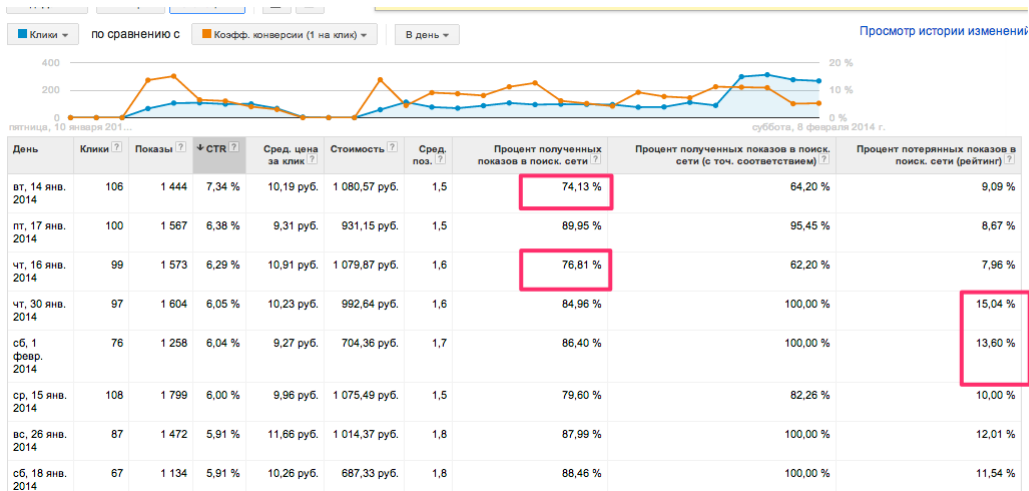

Самые эффективные отчеты для аналитики рекламных кампаний

Для создания любого отчета нужно зайти или во вкладку «быстрая статистика» или в «ключевые слова» и выбрать кнопку «настроить столбцы»

Отчет по дням (в быстрой статистике)

Для чего нужен: оценить общую эффективность работы аккаунта

Отчет о полученных показах в сети (в быстрой статистике)

Для чего нужен: понять, насколько эффективно настроены ставки и бюджет. Процент полученных показов должен быть выше 90%